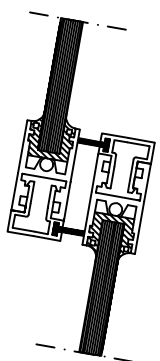

DETALLE A
ESCALA 1:2

DETALLE B
ESCALA 1:2

DETALLE C
ESCALA 1:2

ESCALA 1:30

ESCALA 1:30

Cotas en milímetros

ESCALA	CONCEPTO
SIN ESCALA	PUERTA AUTOMATICA MD60 RD
FECHA	CORREDERA CURVA EN ALUMINIO
07/04/2009	VISTA EN PLANTA