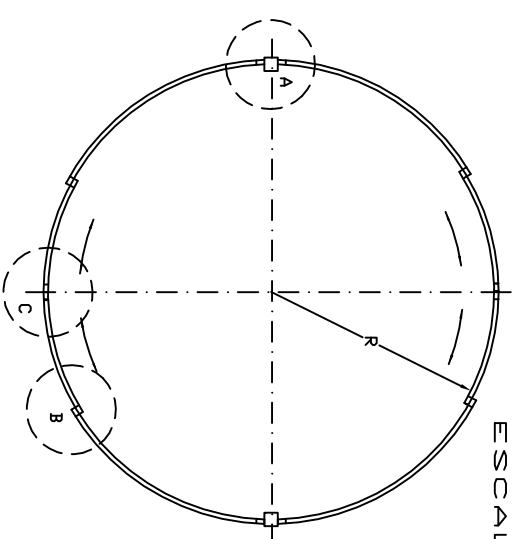

DETALLE A
ESCALA 1:2

DETALLE B
ESCALA 1:2

DETALLE C
ESCALA 1:2

ESCALA 1:30

ESCALA 1:30

Cotas en milímetros

ESCALA	CONCEPTO
SIN ESCALA	PUERTA AUTOMATICA MD60 RD
FECHA	CORREDERA CURVA EN ALUMINIO
07/04/2009	VISTA EN PLANTA