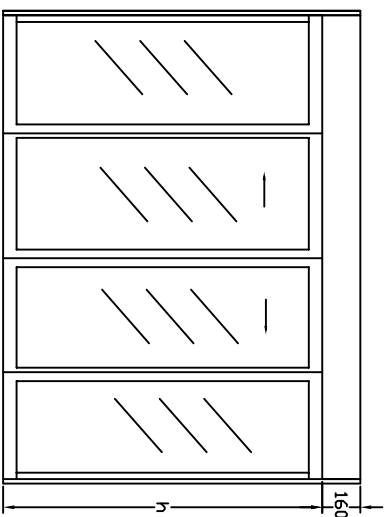

DETALLE A
ESCALA 1:2

DETALLE B
ESCALA 1:2

DETALLE C
ESCALA 1:2

ESCALA 1:30

ESCALA 1:30

Cotas en milímetros

ESCALA	CONCEPTO
SIN ESCALA	PUERTA AUTOMATICA MD60 RD
FECHA	CORREDERA CURVA EN ALUMINIO
07/04/2009	VISTA EN PLANTA