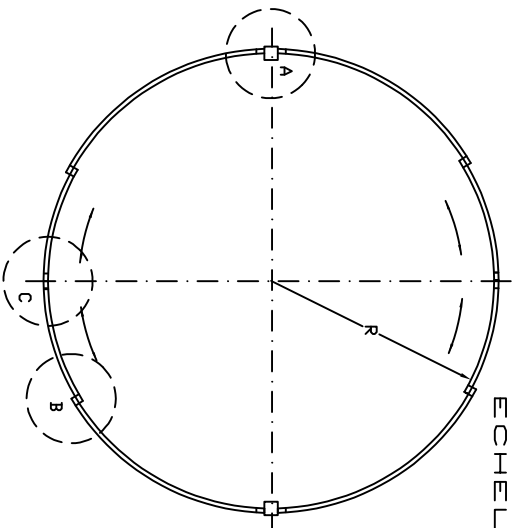

DETAIL A
ECHELLE 1:2

DETAIL B
ECHELLE 1:2

DETAIL C
ECHELLE 1:2

ECHELLE 1:30

ECHELLE 1:30

Cotes en mil·l·m·tres

ECHELLE	CONCEPT
SANS ECHELLE	PORTE AUTOMATIQUE CINTREE MD60 RD
DATE	COULISSANTE COURBEE EN ALUMINIUM
07/04/2009	VUE DU DESSUS