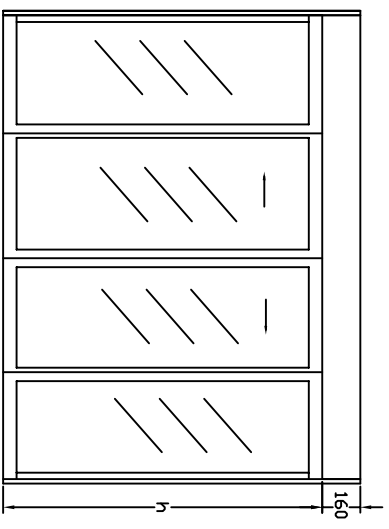

DETAIL A
ECHELLE 1:2

DETAIL B
ECHELLE 1:2

DETAIL C
ECHELLE 1:2

ECHELLE 1:30

ECHELLE 1:30

Cotes en mil·l·m·tres

ECHELLE	CONCEPT
SANS ECHELLE	PORTE AUTOMATIQUE CINTREE MD60 RD
DATE	COULISSANTE COURBEE EN ALUMINIUM
07/04/2009	VUE DU DESSUS