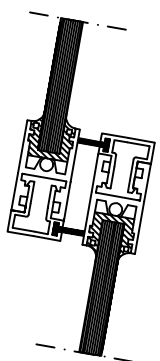

DETAIL A
ECHELLE 1:2

DETAIL B
ECHELLE 1:2

DETAIL C
ECHELLE 1:2

ECHELLE 1:30

ECHELLE 1:30

Cotes en mil·l·m·tres

ECHELLE	CONCEPT
SANS ECHELLE	PORTE AUTOMATIQUE CINTREE MD60 RD
DATE	COULISSANTE COURBEE EN ALUMINIUM
07/04/2009	VUE DU DESSUS