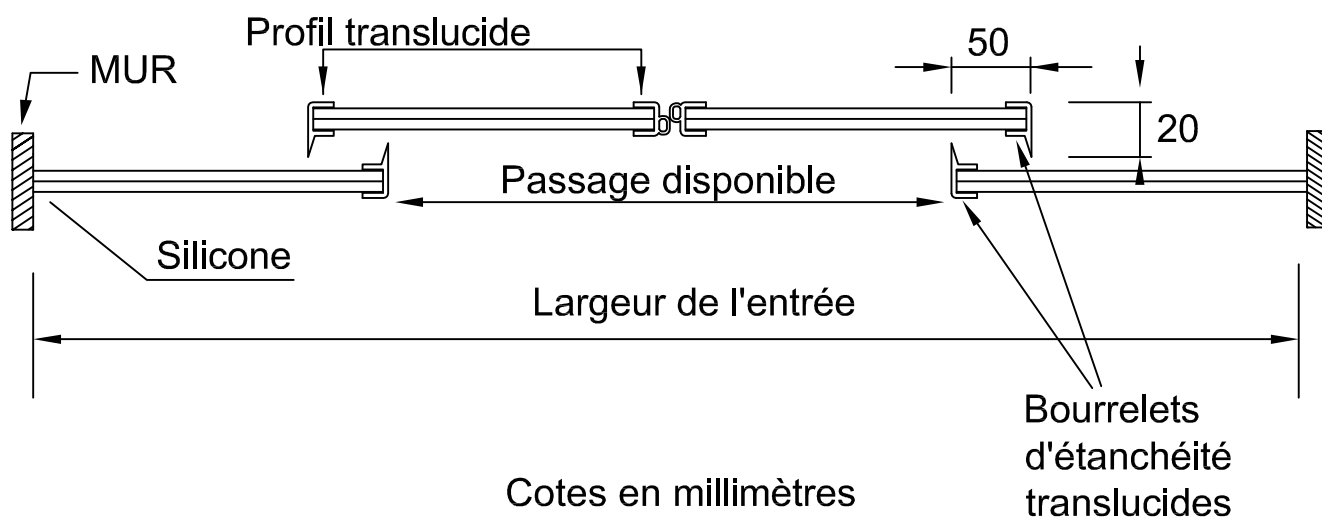

INTÉRIEUR

ECHELLE	CONCEPT
SANS ECHELLE	PORTE AUTOMATIQUE MI50/100N - MD45/60
DATE	COULISSANTE DROITE MODELE PLINTHE
07/04/2009	LEVE ET PLAN

Certificado nº: ES10/8529

Ctra. de El Palmar, 377 - 30152 ALJUCER (MURCIA) España
Tfno. +34 968 34 25 90 Fax +34 968 26 09 57